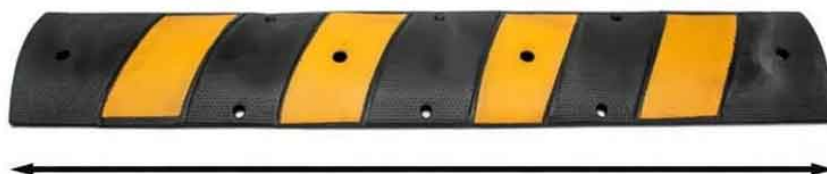

Med andra ord: BeeSafe hjälper dig att "bli säker".

Farthindret är tillverkat i tåligt gummi som ger en mjuk men bestämd påminnelse om att sänka farten. Mycket omtyckt på platser där barn och boende rör sig. Tack vare sin halksäkra yta och starka reflexer fungerar det lika bra året runt. Farthindren gillar dock inte snöplogen och dess skarpa plog. Plocka därför bort dem innan vintern.

### Därför uppskattar kunder BeeSafe

Hög synlighet – Den gula reflexen mot det svarta gummit fångar blicken.

Trygg konstruktion – Gummit dämpar påfrestningar och håller formen trots tung trafik.

Effektiv fartsänkning – Sänker hastigheten till gångfart där det behövs som mest.

Passar överallt – Perfekt vid lekplatser, parkeringar, skolor och bostadsområden.

Smidig skötsel – Lätt att montera, justera och hålla fräscht över tid.

**183 CM**