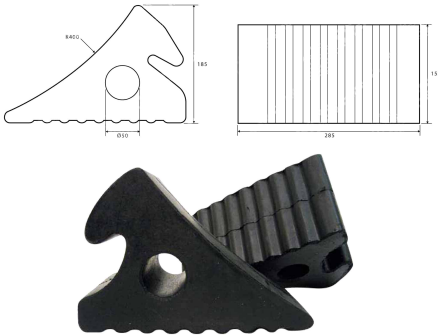

Hjulkloss Stabil (10st)

Artikelnummer 19008

Hjulkloss som ser till att ert fordon inte kommer i ofrivillig rullning.

Dimensioner: 29 x 7 x 20 cm

Vikt: 5kg

Produktbeskrivning

Stabil Hjulkloss med handtag i hållbart gummi. Hjulkloss för tunga fordon exempelvis dumpers, lastbil eller trailer är enkel att placera och dra bort för ökad säkerhet. Hjulklossen är tillverkad i gummi då detta är ett flexibelt material som greppar väl mot underlaget. Hjulkloss lastbil är perfekt för större fordon. Använd dina hjulklossar där det behövs extra stöd för hjul. Perfekt för lastbilar, trailers, dumprar och jeepar. Hjulklossen undviker att hjulen ofrivilligt kommer i rörelse och används flitigt vid parkeringar, kajer, färjeterminaler, verkstäder, garage och i jordbruk. Vi levererar hjulklossarna med mycket bra priser och med snabba leveranser. Om du ska använda din hjulkloss till mindre fordon rekommenderar vi vår hjulkloss bil. Hjulklossen har ett genomgående hål vilket är till för att förankra flera hjulklossar efter varandra för skydd av breda däck. Här fäster många även ett rep, kätting eller wire för att enkelt kunna dra bort hjulklossen utan att behöva befinna sig under fordonet.